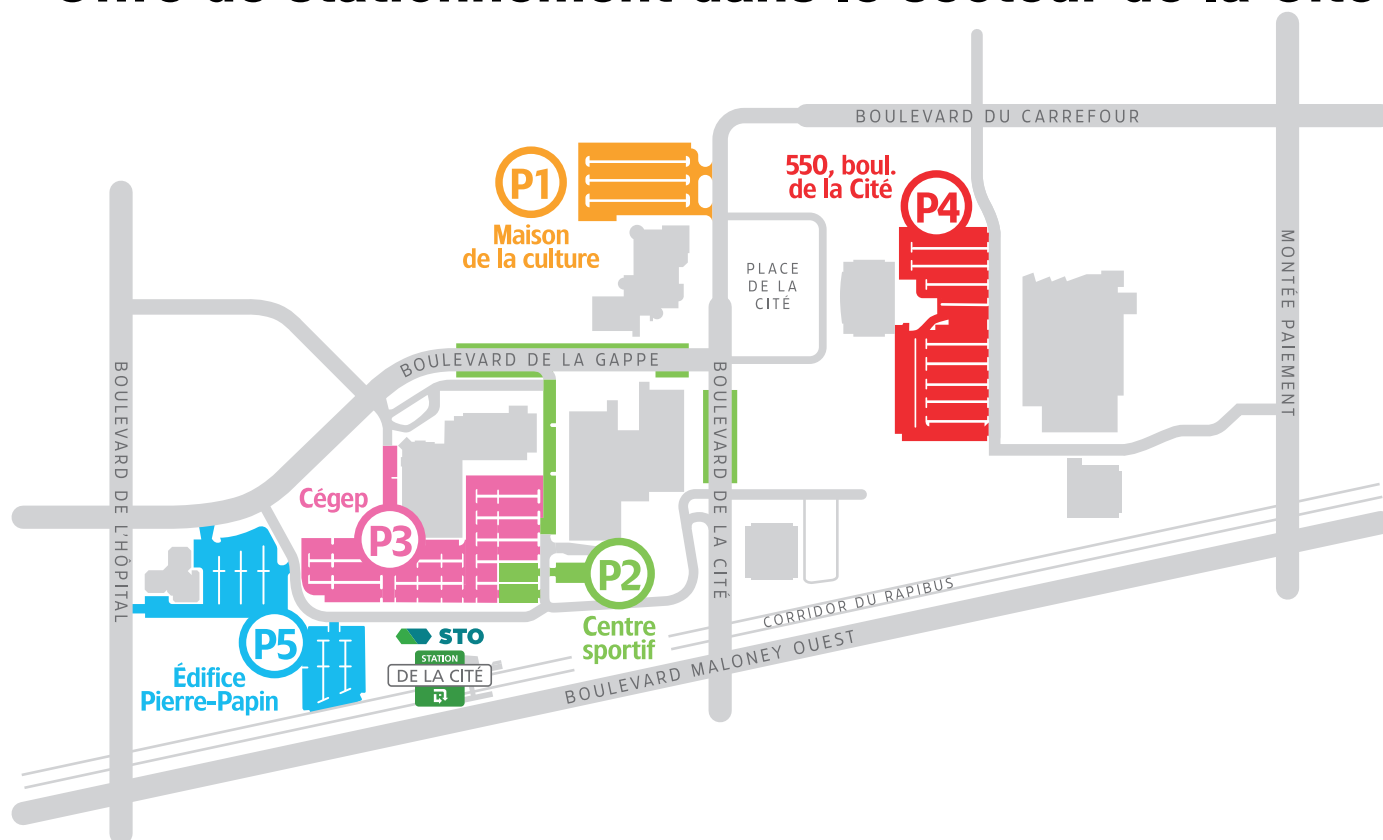

Offre de stationnement dans le secteur de la Cité

Stationnement de jour, lundi au vendredi

Voir carte	Lieu	Nombre de places	Conditions	Heures
P 1	Maison de la culture	90	Gratuit (90 minutes)	7 h à 17 h
P 2	Centre sportif	124	Gratuit (90 minutes)	8 h à 16 h
	Stationnement sur les boulevards de la Cité et de la Gappe	40	Gratuit (durée limitée)	8 h à 16 h

Stationnement de soir et le week-end

Voir carte	Lieu	Nombre de places	Conditions	Heures (soirs de semaine)
P 1	Maison de la culture	245	Gratuit	17 h à 7 h
P 2	Centre sportif	124	Gratuit	16 h à 8 h
P 3	Cégep de l'Outaouais	200	9 \$ par jour	N.A.
P 4	550, boul. de la Cité	225	Gratuit	18 h à minuit
P 5	Édifice Pierre-Papin	394	Gratuit	17 h à 7 h
	Stationnement sur les boulevards de la Cité et de la Gappe	40	Gratuit	16 h à 8 h